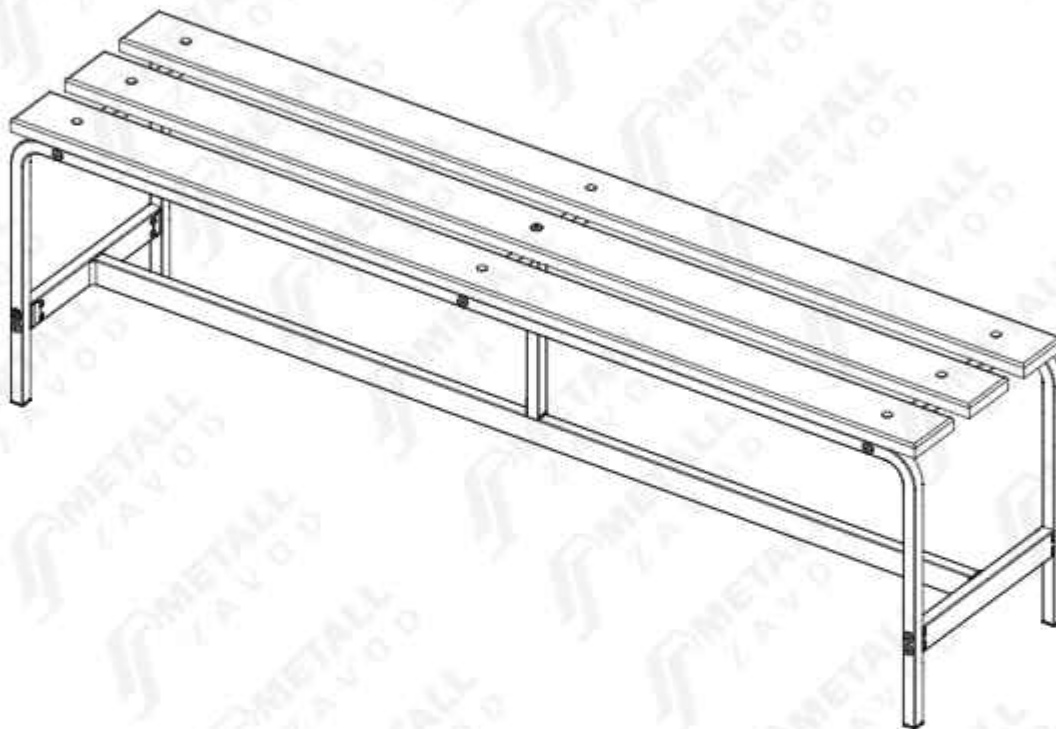

Скамья гардеробная

45X150x35 см

ART. BG.4515035.061224

45x150x35

ВНИМАНИЕ!

После вскрытия упаковки, перед началом сборки, проверьте наличие комплектующих согласно инструкции по сборке! Рекламации принимаются только при наличии этикетки с упаковки и инструкции по сборке.
Сохраняйте данную информацию до начала эксплуатации изделия.