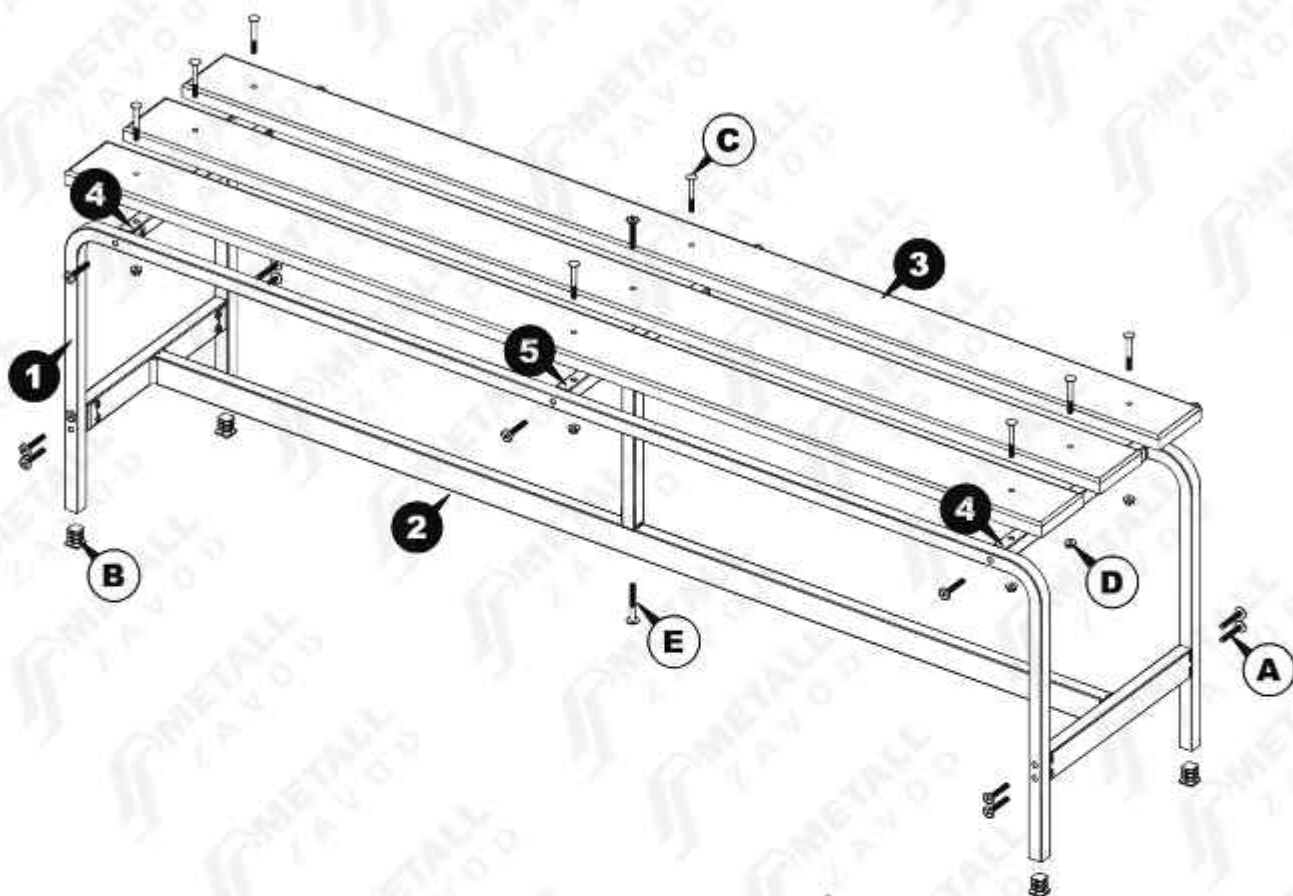

1
x 2

2
x 1

4
x 2

5
x 1

A

B

C

D

E

x 1

MOX66 x 15

x 4

x 8

x 8

x 1

x 1